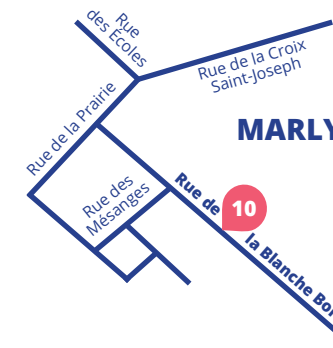

APPARTEMENT

1. **01 APPARTEMENT PRINCERIE / ▲ ● 14-19**
   21-23 rue de la Princerie 57000 Metz / +32 4 74 35 70 17
   SANDRINE BORNIET

ATELIERS

1. **02 112 RUE DES ALLEMANDS / ▲ ● 14:30-18:30 ●**
   112 rue des Allemands 57000 Metz / 06 29 63 80 47
   NATHALIE FAFET
2. **03 ALAIN GRETHEN / ▲ PMR ● 10-12, 14-18 ●**
   3 rue du Haut de Rove 57070 Metz / 06 09 96 59 49
   ALAIN GRETHEN
3. **04 ART SPACE ALLAN TOM TRAU / ● 10-12, 13-18 ●**
   41a rue Saint-Pierre 57000 Metz / 06 03 06 70 15
   COLLECTIF "LE GANG DES TROIS NEZ TOUT BAS"
4. **05 ARTMAZELL / ▲ ● 10-19 ●**
   42 rue Haute-Seille 57000 Metz / 06 07 64 67 88
   PIERRE MORETTE
5. **06 ATELIER BLEU / ▲ ● 14-18**
   45 route de Woippy 57000 Metz
   CATHERINE VISTORSKY
6. **07 ATELIER CÉRAMIQUE / ● 14-19 ●**
   1 rue du Pont des Roches 57000 Metz / 06 62 50 17 92
   CHRISTIANE ADAM SCHNEIDER, AURÈLE DUDA
7. **08 ATELIER CHIMÉRIQUE / PMR ● 10-18 ●**
   25 rue Taison 57000 Metz / 06 13 13 54 66
   LATIFA BERMÈS, MICHEL LASCAULT, CHANTAL PARISSÉ
8. **09 ATELIER DE LA CHÈVRE / ● 10-18**
   19 rue de la Chèvre 57000 Metz / 06 78 21 76 74
   DANIEL DIOT, RENÉE HUCK KIESEL, ANNE RIMLINGER
9. **10 ATELIER DES MANUELS / PMR ● 14-17**
   7 rue de la Blanche Borne 57155 Marly / 06 03 57 56 10
   EMMANUELLE CASHERA, ALAIN PERRIN
10. **11 ATELIER DES TROIS BOULEAUX / ▲ ● 10-18 ●**
    24 rue du 12 novembre 1944 57580 Chenois / 03 87 01 91 48
    RAYMOND GIERLOWSK
11. **12 ATELIER FLOR / ● 14:30-19 ●**
    2 rue des Écoles 57000 Metz / 06 95 29 18 15
    FLORIAN RUDZINSKI
12. **13 ATELIER HÉLÈNE ROUX / ● 10:30-19 ●**
    68 rue Mazelle 57000 Metz / 06 18 71 60 35
    ODILE JAGER-POIREL, HÉLÈNE ROUX
13. **14 ATELIER NOMADE / PMR ● 14-18 ●**
    rue Puhl Demange 57000 Metz
    ALINE LORENZINI-IRROY, CHRISTIAN ROY